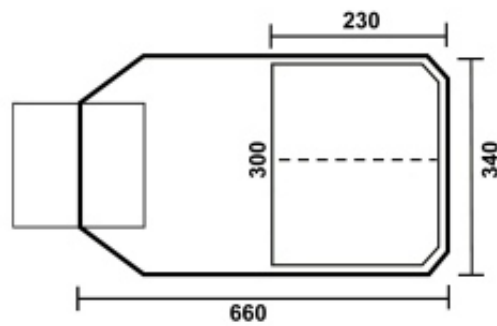

OA-Luifeltent+

Maximaal 4 personen, 1 volwassene met 3 kinderen

Tent van 6,6 x 3,4 meter.

Stahoogte in de tent.

2 slaapcabines

Flinke luifel

Kuipzeil

Nieuw in 2015